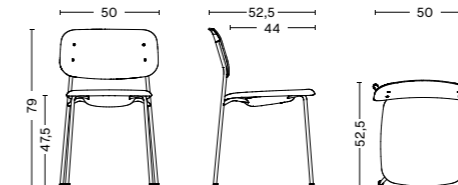

## DIMENSIONS

### SOFT EDGE 40 CHAIR

Width 50 cm  
Depth 52,5 cm  
Height 79 cm  
Seat height 47,5 cm  
Seat depth 44 cm  
Weight 4,4 kg