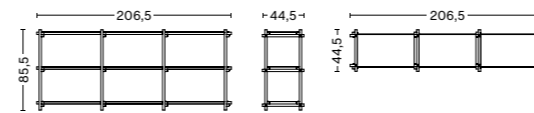

DIMENSIONS

WOODY SHELVING LOW
Width 206,5 cm
Depth 44,5 cm
Height 85,5 cm

WOODY SHELVING COLUMN LOW
Width 75,5 cm
Depth 44,5 cm
Height 85,5 cm

WOODY SHELVING HIGH
Width 206,5 cm
Depth 44,5 cm
Height 196,5 cm