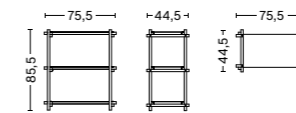

DIMENSIONS

WOODY SHELVING LOW
Width 206,5 cm
Depth 44,5 cm
Height 85,5 cm

WOODY SHELVING COLUMN LOW
Width 75,5 cm
Depth 44,5 cm
Height 85,5 cm

WOODY SHELVING HIGH
Width 206,5 cm
Depth 44,5 cm
Height 196,5 cm

WOODY SHELVING COLUMN HIGH
Width 75,5 cm
Depth 44,5 cm
Height 196,5 cm

CERTIFICATES & TESTS

FSC™ 100%
Made from FSC™-certified wood.

BIFMA ANSI BIFMA X5.9
Storage units

EN TEST EN 16121 - L1
Non-domestic storage