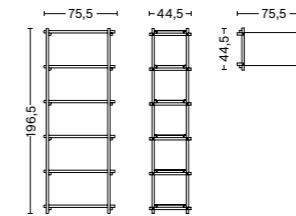

DIMENSIONS

WOODY SHELVING LOW
Width 206,5 cm
Depth 44,5 cm
Height 85,5 cm

WOODY SHELVING COLUMN LOW
Width 75,5 cm
Depth 44,5 cm
Height 85,5 cm

WOODY SHELVING HIGH
Width 206,5 cm
Depth 44,5 cm
Height 196,5 cm

WOODY SHELVING COLUMN HIGH
Width 75,5 cm
Depth 44,5 cm
Height 196,5 cm

CERTIFICATES & TESTS

FSC™ 100%
Made from FSC™-certified wood.

BIFMA ANSI BIFMA X5.9
Storage units

EN TEST EN 16121 - L1
Non-domestic storage