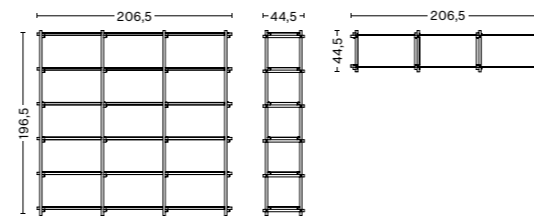

DIMENSIONS

WOODY SHELVING LOW
Width 206,5 cm
Depth 44,5 cm
Height 85,5 cm

WOODY SHELVING COLUMN LOW
Width 75,5 cm
Depth 44,5 cm
Height 85,5 cm

WOODY SHELVING HIGH
Width 206,5 cm
Depth 44,5 cm
Height 196,5 cm

WOODY SHELVING COLUMN HIGH
Width 75,5 cm
Depth 44,5 cm
Height 196,5 cm

CERTIFICATES & TESTS

FSC™ 100%
Made from FSC™-certified wood.

BIFMA ANSI BIFMA X5.9
Storage units

EN TEST EN 16121 - L1
Non-domestic storage